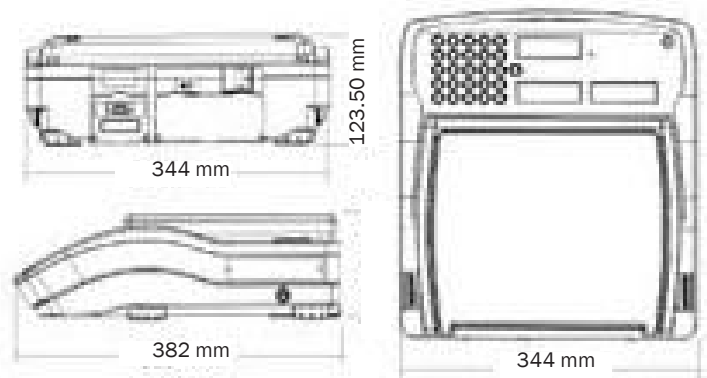

JCA RÄKNEVÅG 60 KG

Räknevägar för räkning och vägning av det mesta

FÖRDELAR

- OIML godkänd "kröningsbar".
- Möjlighet att ansluta extra vägplatta, tex pallvåg.
- Extern upplösning 30,000 skaldelar.
- Fuktskyddat tangentbord.
- Automatisk nollföljning / avstängning / belysning.
- Hög / Låg / Normal vikt – antal.
- Mjukvarufiltrering.
- Rostfri vägplatta.
- Matning via nät eller uppladdningsbart batteri.
- Intern batteriladdare.
- Överlast och leveransskyddad
- Option: RS-232

SPECIFIKATIONER

MODELL	JCA-60K
Kapacitet (kg):	60 kg
Upplösning:	2 g
Storlek vägplatta:	320 mm × 240 mm
Temperaturområde:	-5° C ~40° C
Display:	LCD, med bakgrundsljus , Vikt : 5 Siffror, Räknevikt: 5 Siffror, Räknedisplay: 6 Siffror
Strömförsörjning:	110, 220 VAC±10%, Laddbart batteri För 60 timmars drift