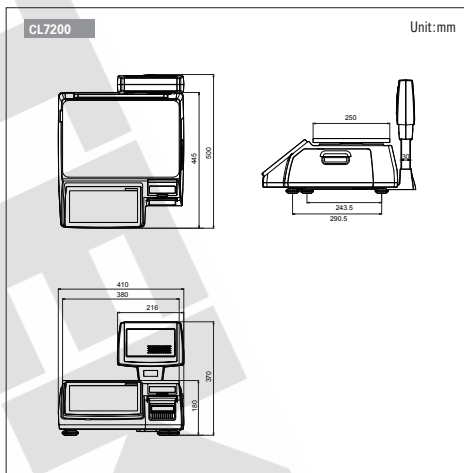

DIMENSIONER

FUNKTIONER

- 140 000+ PLU kapacitet: Kan programmeras med upp till 99 kategorier med 20 sidor per kategori och 72 snabbknappar per sida.
- Inbyggd termisk skrivare: etikett eller kvitto
- CL-Works Pro Pc-programvara
- Flera gränssnitt: USB, LAN, RS232C och Kassalåda