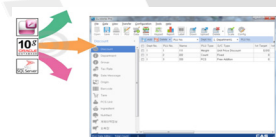

Många olika streckkoder och etikettformat

45 förinställda etikettformat och ett varierat utbud av streckkoder. Går att designa egna etiketter med CL-WORKS.

Stöder flera olika gränssnitt

Det är möjligt att upprätta ett kraftfullt nätverkssystem med ett brett spektrum av gränssnitt inklusive USB 2.0x2, LAN, RS-232C och kassalåda.

Högupplöst multimedia-kunddisplay

Kunderna kan tydligt kontrollera värdena och produktinformationen.

Butiken kan också använda skärmen för att visa ett mångsidigt utbud av multimedia, inklusive reklamfilmer och produktbilder.

Datahantering via nätverk och PC-programvara

Med CL-Works Pro kan du redigera/skicka hela databaser till vågen och den har multimedia hantering.

Enkel sändning av all data

Etikett redigering

Bild redigerings program