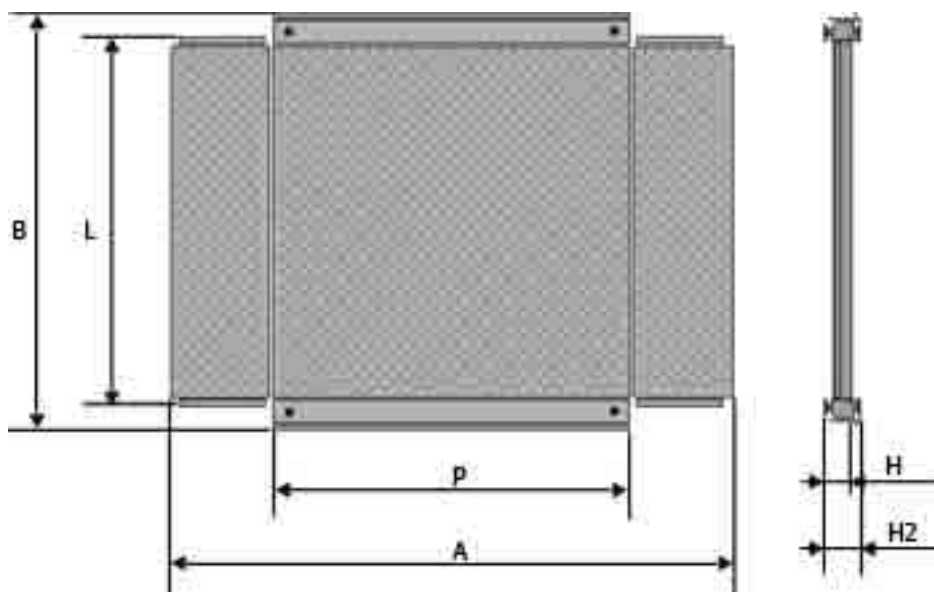

# FLP Platforms

	Dimensions (in mm)					
	A	B	L	P	H	H2
<b>FLPC</b>	1800	960	800	800	52	100
<b>FLPA-1</b>	2250	1160	1000	1250	52	100
<b>FLPB-1</b>	2500	1410	1250	1500	52	100